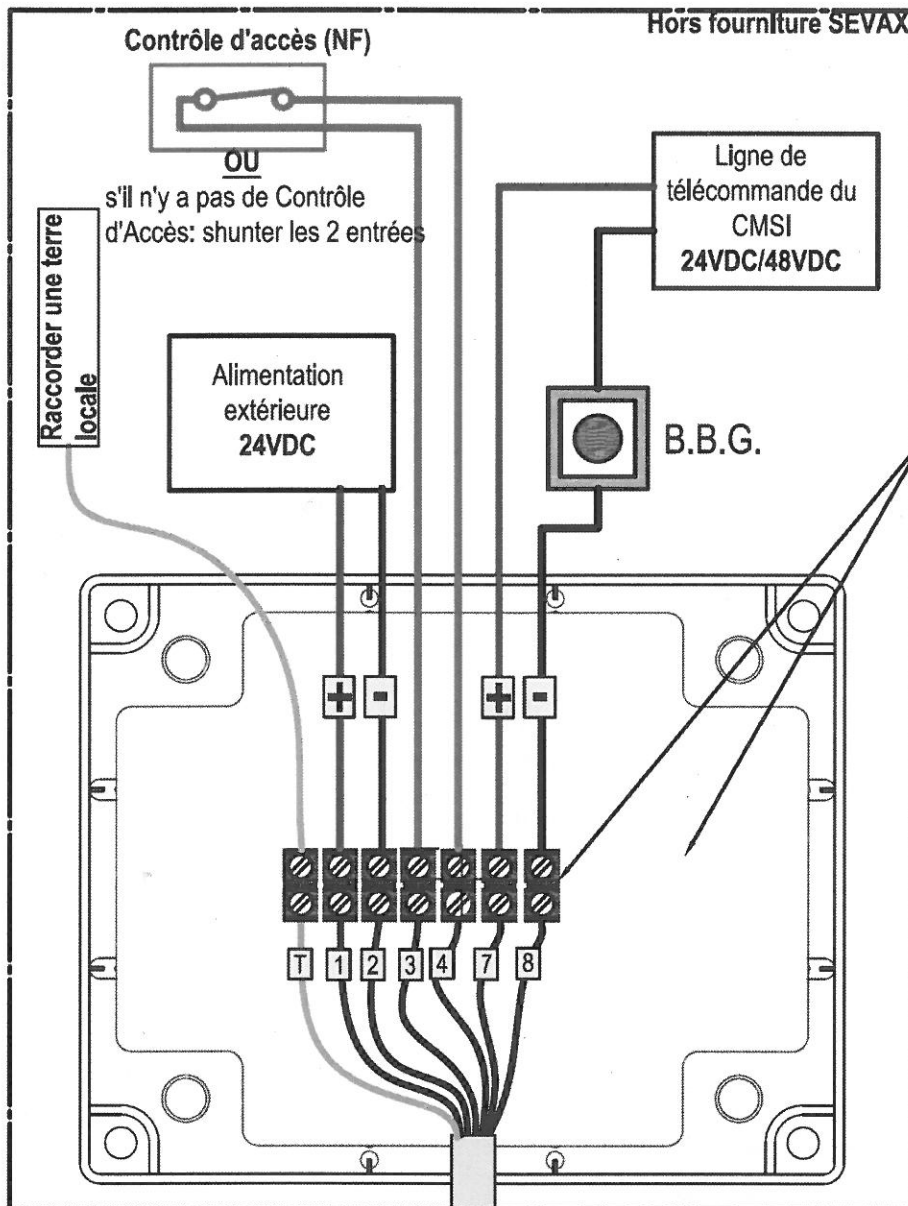

CABLAGE FONCTIONS DE BASE S.M.A.*

SANS COFFRET SN312451

Coffret et barrette de connexion conformes à la norme NFS61937 (1990)

Câble S3312379 7x1mm² venant de la SMA

Serrure motorisée asservie

Repère câble	Repère borne Coffret	Fonction	Détail
1	1	+ 24 V	Alimentation de fonctionnement
2	2	0 V	
3	3	Commun	Contrôle d'Accès
4	4	NF	
7	7	+	Tension 24-48VDC de Télécommande (CMSI)
8	8	-	

* Fonctionnement sans utilisation des capteurs de position DAS

Ce document ne se substitue pas à la notice de montage réf. 1000003790. Merci de lire au préalable ce document avant toute intervention.

sevax
SAINT-GOBAIN